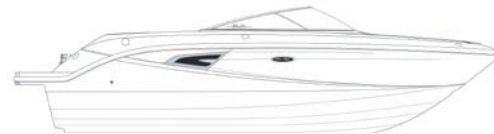

SLX & SUN SPORT 250