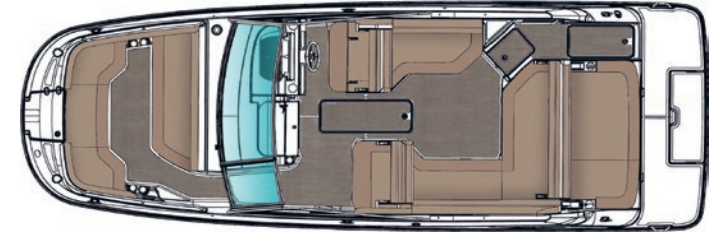

Sea Ray®
SDX 250

SDX 250

SDX 250

7,63 M | 2,56 M

238 L

2600 KG

10 P / 1043 KG

FEATURES